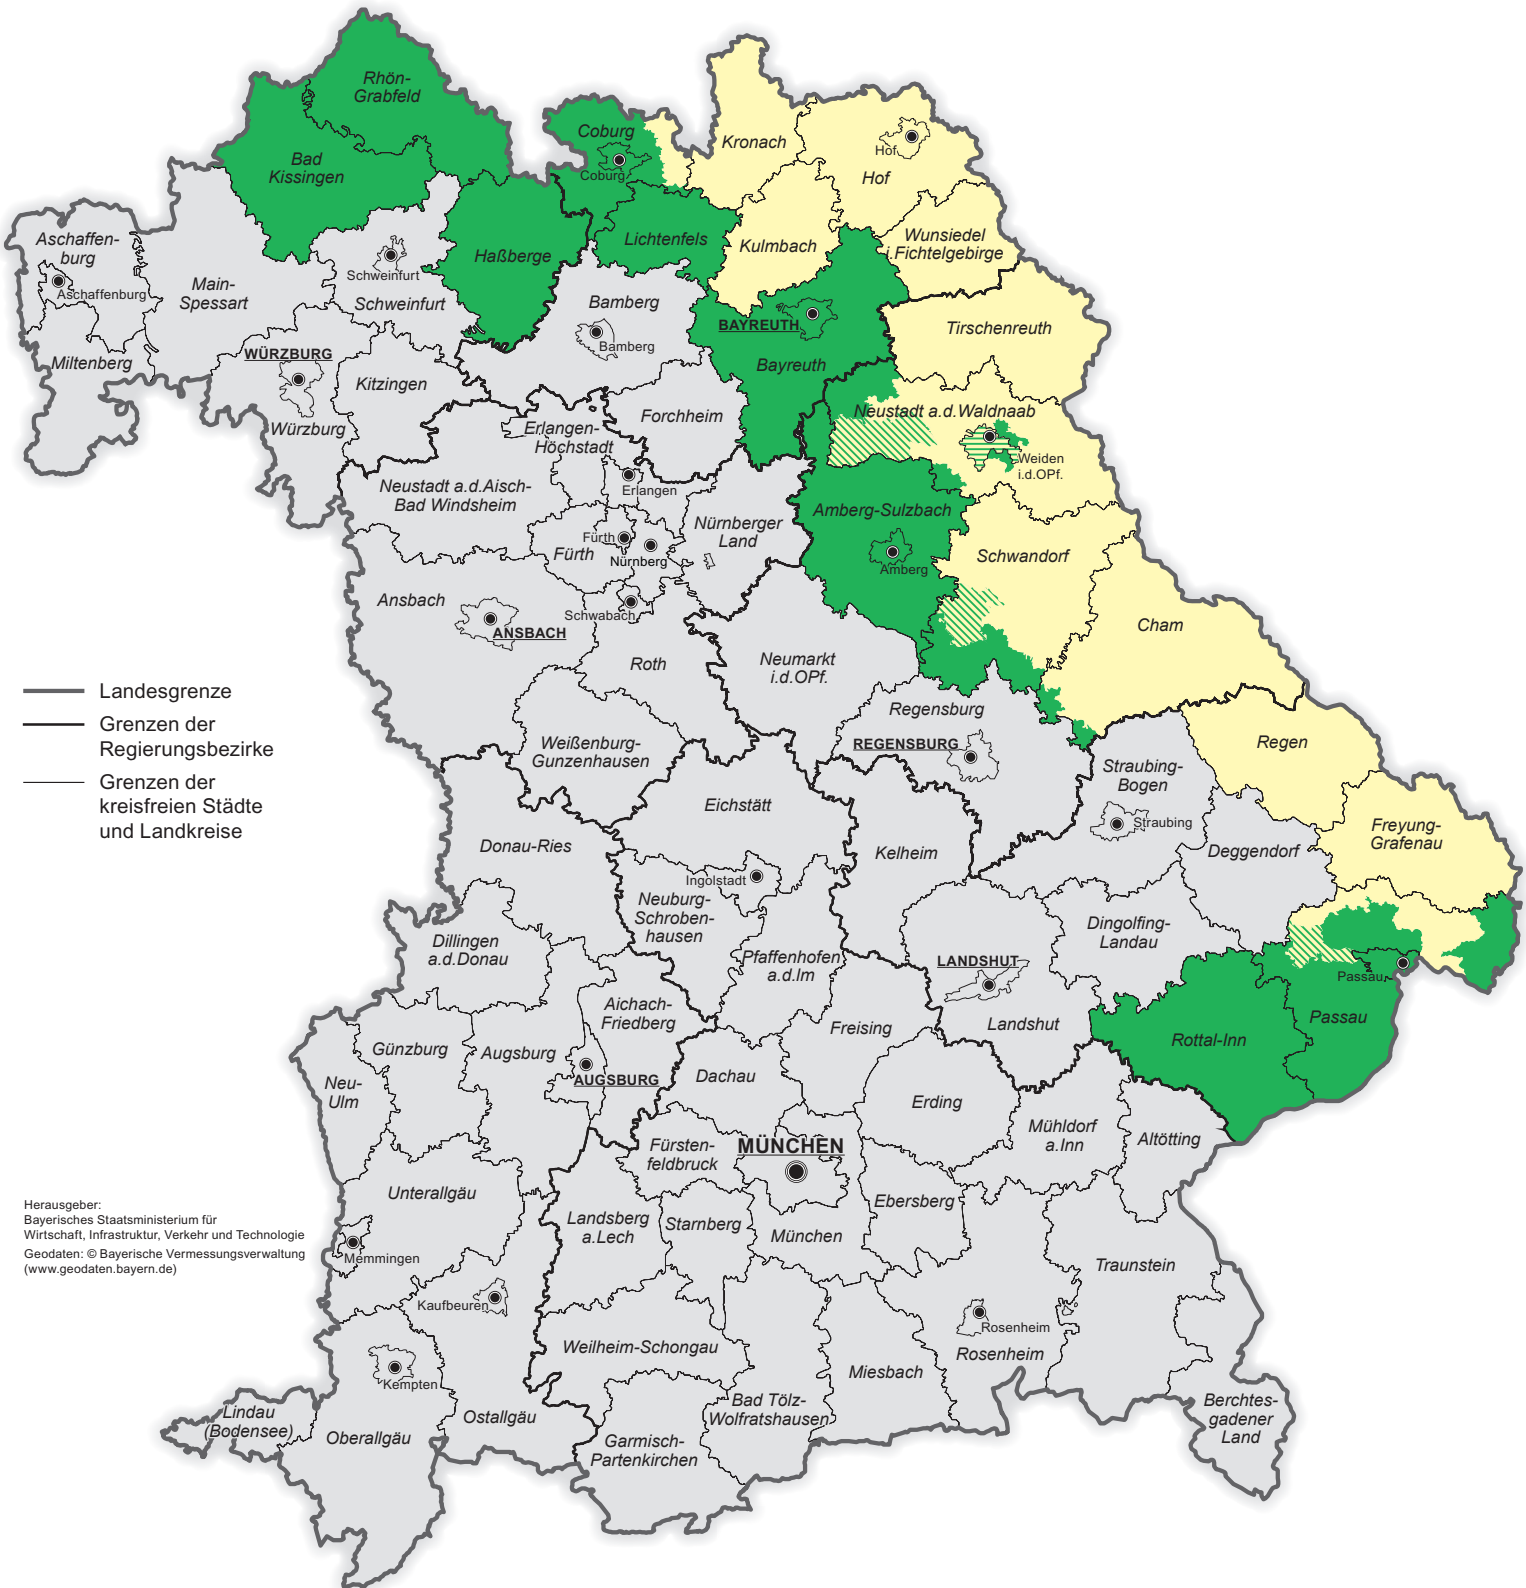

Fördergebiete

der Gemeinschaftsaufgabe „Verbesserung der regionalen Wirtschaftsstruktur“

(Stand: 1.10.2008)

— Landesgrenze
 — Grenzen der Regierungsbezirke
 — Grenzen der kreisfreien Städte und Landkreise

Herausgeber:
 Bayerisches Staatsministerium für
 Wirtschaft, Infrastruktur, Verkehr und Technologie
 Geodaten: © Bayerische Vermessungsverwaltung
 (www.geodaten.bayern.de)

- C-Fördergebiete der Gemeinschaftsaufgabe
- D-Fördergebiete der Gemeinschaftsaufgabe
- Teilweise C-Fördergebiet (nur KMU-Zuschläge) teilweise D-Fördergebiet (Stadt Weiden)
- teilweise C-, teilweise D-Fördergebiet